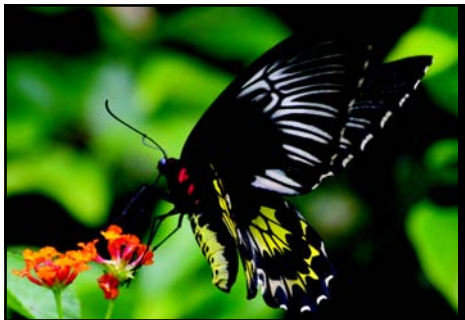

Skippers (Hesperiidae) - ස්කිප්පර්ස්

Common Birdwing (*Troides darsius*)
කොමන් බර්ඩ්වින්ග් කොමන් පේර්ට්-වින්ග්

R