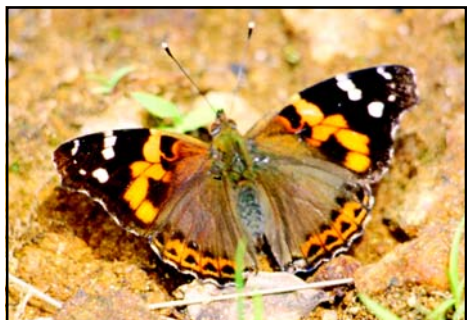

Indian Red Admiral (*Vanessa indica*)

ஓதநிதத ரேதி ஈதிசுரல் இன்டியன் றெட் அட்டமிறல்

R