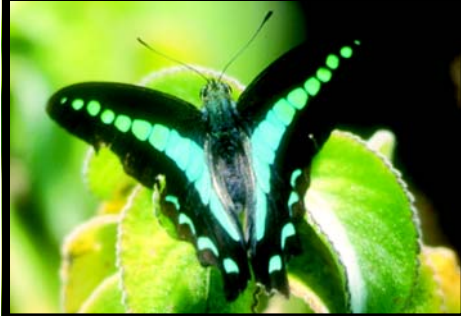

Swallowtails (Papilionidae) සමාලෝචනීය ස්වභාවික සංරක්ෂණයේදී

Common Bluebottle (*Graphium sarpedon*) CR
කොළඹ විශ්වවිද්‍යාලයේ පුරාවිද්‍යාගාරය