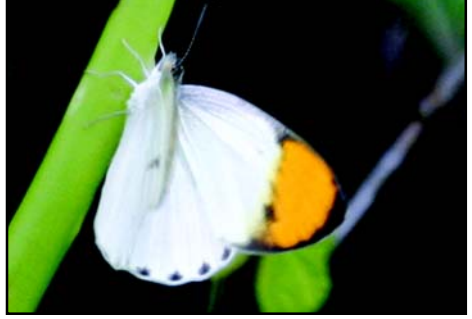

Plain Orange-tip (*Colotis aurora*) CR
ජලේඛ ඔරෙතජ-චීජ පිලෝයේ ඉලේයේනු - ශුඵ

Plain Orange-tip (*Colotis aurora*) CR
ජලේඛ ඔරෙතජ-චීජ පිලෝයේ ඉලේයේනු - ශුඵ

Large Salmon Arab (*Colotis fausta*) SR
ලරජ සලේඛ ආරච්චි ලාරුනු සල්මෝයේ අලුඵ