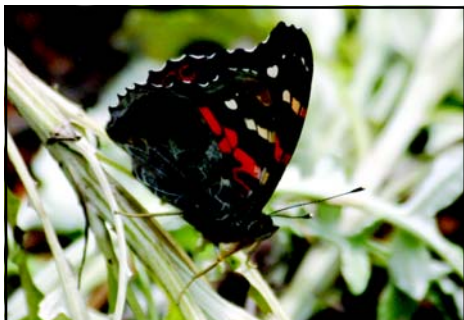

Indian Red Admiral (*Vanessa indica*)

ஓதநிதத ரேதி ஈதிசுரல் இன்டியன் றெட் அட்டமிறல்

R